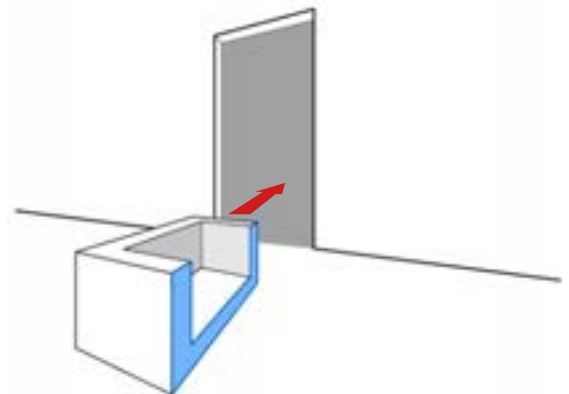

## Caratteristiche:

**AD INCASSO O  
INSTALLAZIONE LIBERA**

**FINITURE  
PERSONALIZZABILI**

**FORMA LIBERA**  
PERSONALIZZAZIONE  
PER OGNI TIPO  
DI SPAZIO

**SCOMPONIBILITA'  
E MONTAGGIO  
IN CANTIERE**

**ACCESSIBILITA'  
ATTRAVERSO  
VARCHI STRETTI**

## *Dati Tecnici*

Dimensioni	Lunghezza	cm	236
	Larghezza	cm	165
	Altezza	cm	720
	Area di appoggio	mq	3,4
Pesi e volumi	Capacità vasca	lt	950
	Volume utilizzo	lt	800
	Peso netto con finitura mosaico	Kg	340
	Peso a pieno carico	Kg	1300
	Carico a pavimento	Kg/mq	382
Sistema elettrico	Alimentazione	V	220/380
	Riscaldatore elettrico	Kw/A	2
	Assorbimento Max	Kw/A	2.1
Pompe filtro	Portata filtrazione	L/min	110
	Pompe	n°	1
Idromassaggio	Blower riscaldati	n°	2
Sistema di filtrazione	Sistema		skimmer
	Filtro a cartuccia	sq/ft	35
Dotazioni	Lounge	n°	2
	Blowers	n°	24
	Illuminazione subacquea a Led	n°	4 fari RGB
	Pannello di controllo	n°	1
	Riscaldamento elettrico	n°	1
	Poggiatesta	n°	2 (optional)
	Illuminazione esterna Led		optional
	Copertura termica vinilpelle		optional
	Cuscini esterni	n°	3 (optional)
Pannelli esterni rivestimento		optional	